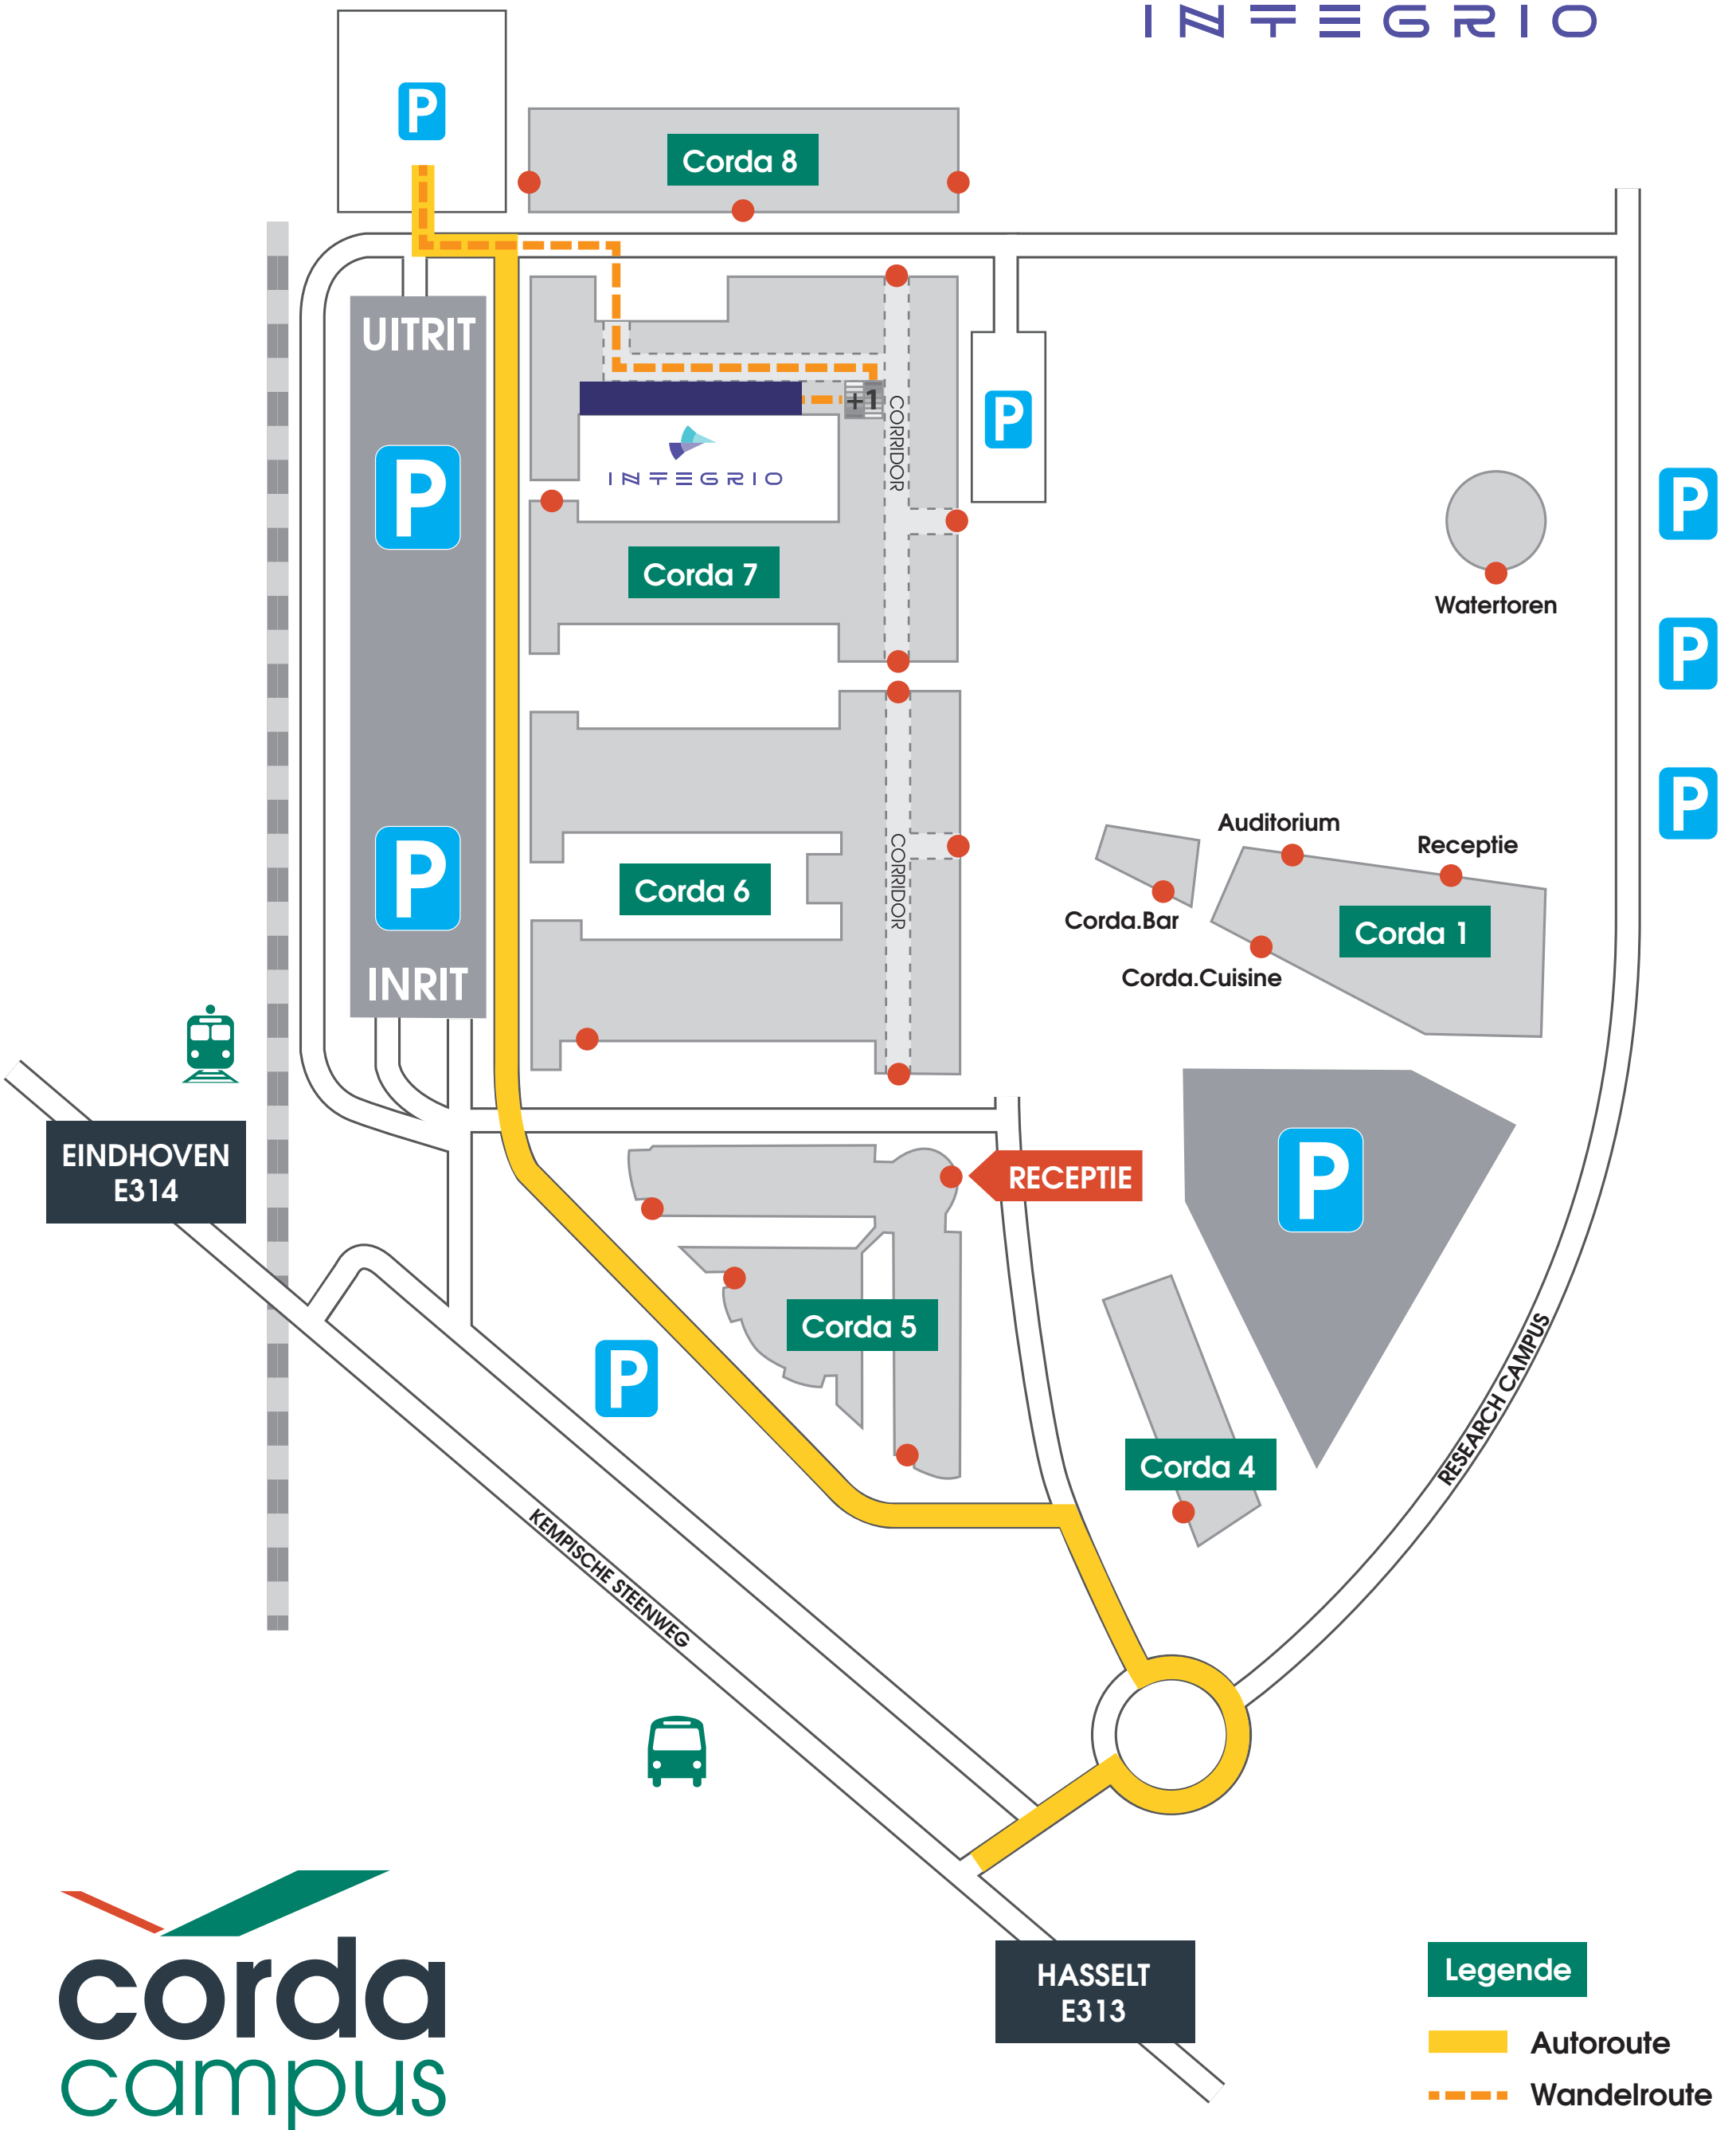

Kempische Steenweg 293 bus 34  
3500 Hasselt

INTEGRIO

**corda**  
campus

**Legende**

- Autoroute
- Wandelroute

**OPGELET:** Er geldt een snelheidslimiet van 30km/u op heel de campus